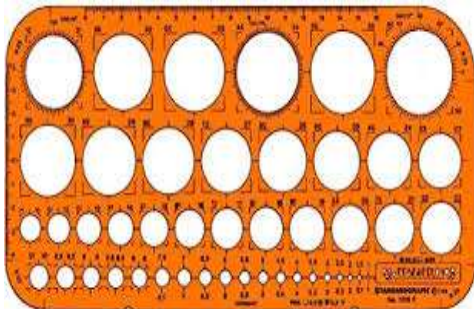

## LISTE DES FOURNITURES SCOLAIRES POUR LES 3 ANNÉES DE BAC TCI

- 2 Pochettes à rabats format A4

- 1 classeur A4

- Pochette transparente pour classeur

- 1 stylo 4 couleurs

- Une boîte de crayon de couleur

- Une boîte de stabilo

- 1 critérium de préférence H ou HB mine **0.5 mm**
- Mine 0.5 mm de rechange

- 1 gomme blanche

- Un set de traçage (règle 30 cm, équerre, rapporteur angle) **souple interdit**

(Pour le rapporteur d'angle choisir le model avec le **zéro au centre**)

- 2 compas un classique type maped **avec blocage** et un de précision **avec une rallonge**.
- Prévoir des mines de recharge.

- Un trace cercles

- Une calculatrice (d'occasion sur le bon coin)

- Un réglet 15 ou 20 cm double face.