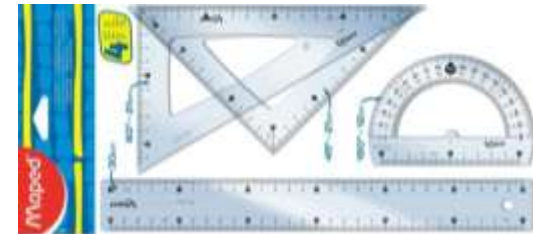

## LISTE DES FOURNITURES SCOLAIRES POUR LES 3 ANNÉES DE BAC TCI

- 2 Pochettes à rabats format A4

- 1 classeur A4

- Pochette transparente pour classeur

- 1 stylo 4 couleurs

- Une boîte de crayon de couleur

- Une boîte de stabilo

- 1 critérium de préférence H ou HB mine **0.5 mm**
- Mine 0.5 mm de rechange

- 1 gomme blanche

- Un set de traçage (règle 30 cm, équerre, rapporteur angle) **souple interdit**

(Pour le rapporteur d'angle choisir le model avec le **zéro au centre**)

- 2 compas un classique type maped **avec blocage** et un de précision **avec une rallonge**.
- Prévoir des mines de recharge.

- Un trace cercles

- Une calculatrice (d'occasion sur le bon coin)

- Un réglet 15 ou 20 cm double face.